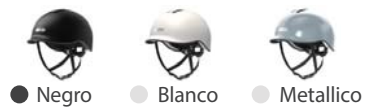

TANGO

Casco diseñado para un uso preferentemente urbano, también adecuado para patinete y skateboard. Casco ligero fabricado con molde

Urban Type Model

. Color

. Talla

. Peso

M 270g [Piezas secundarias excluidas]

L 300g [Piezas secundarias excluidas]

. Piezas secundarias

1. Hebilla magnética
2. Correa recubierta de cuero
3. Ajuste posterior Step 40

Safety
Certification